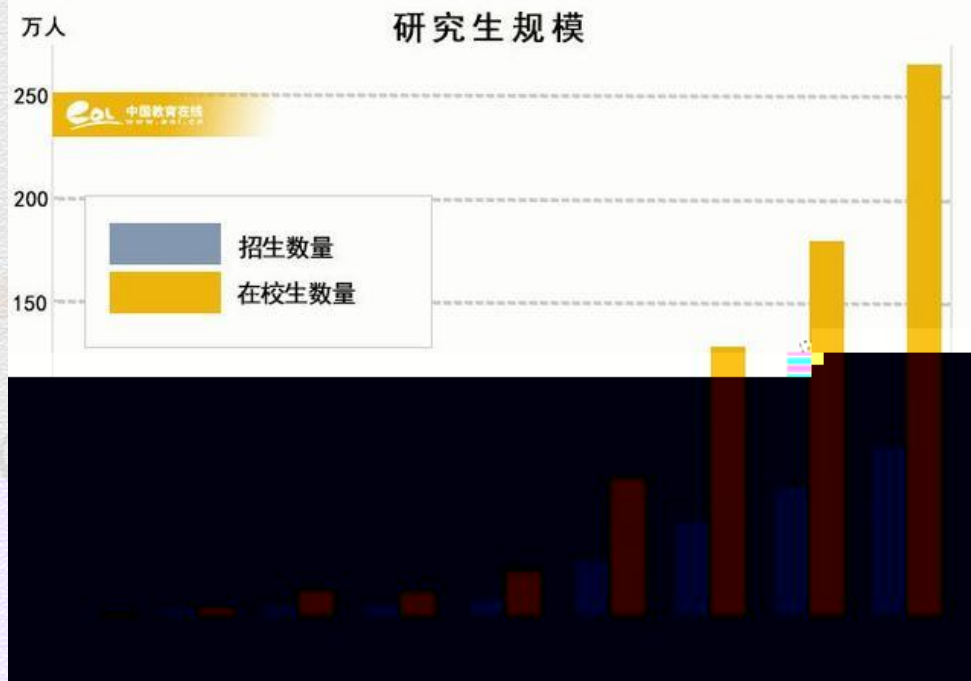

研究生规模

高等教育在学规模和毛入学率